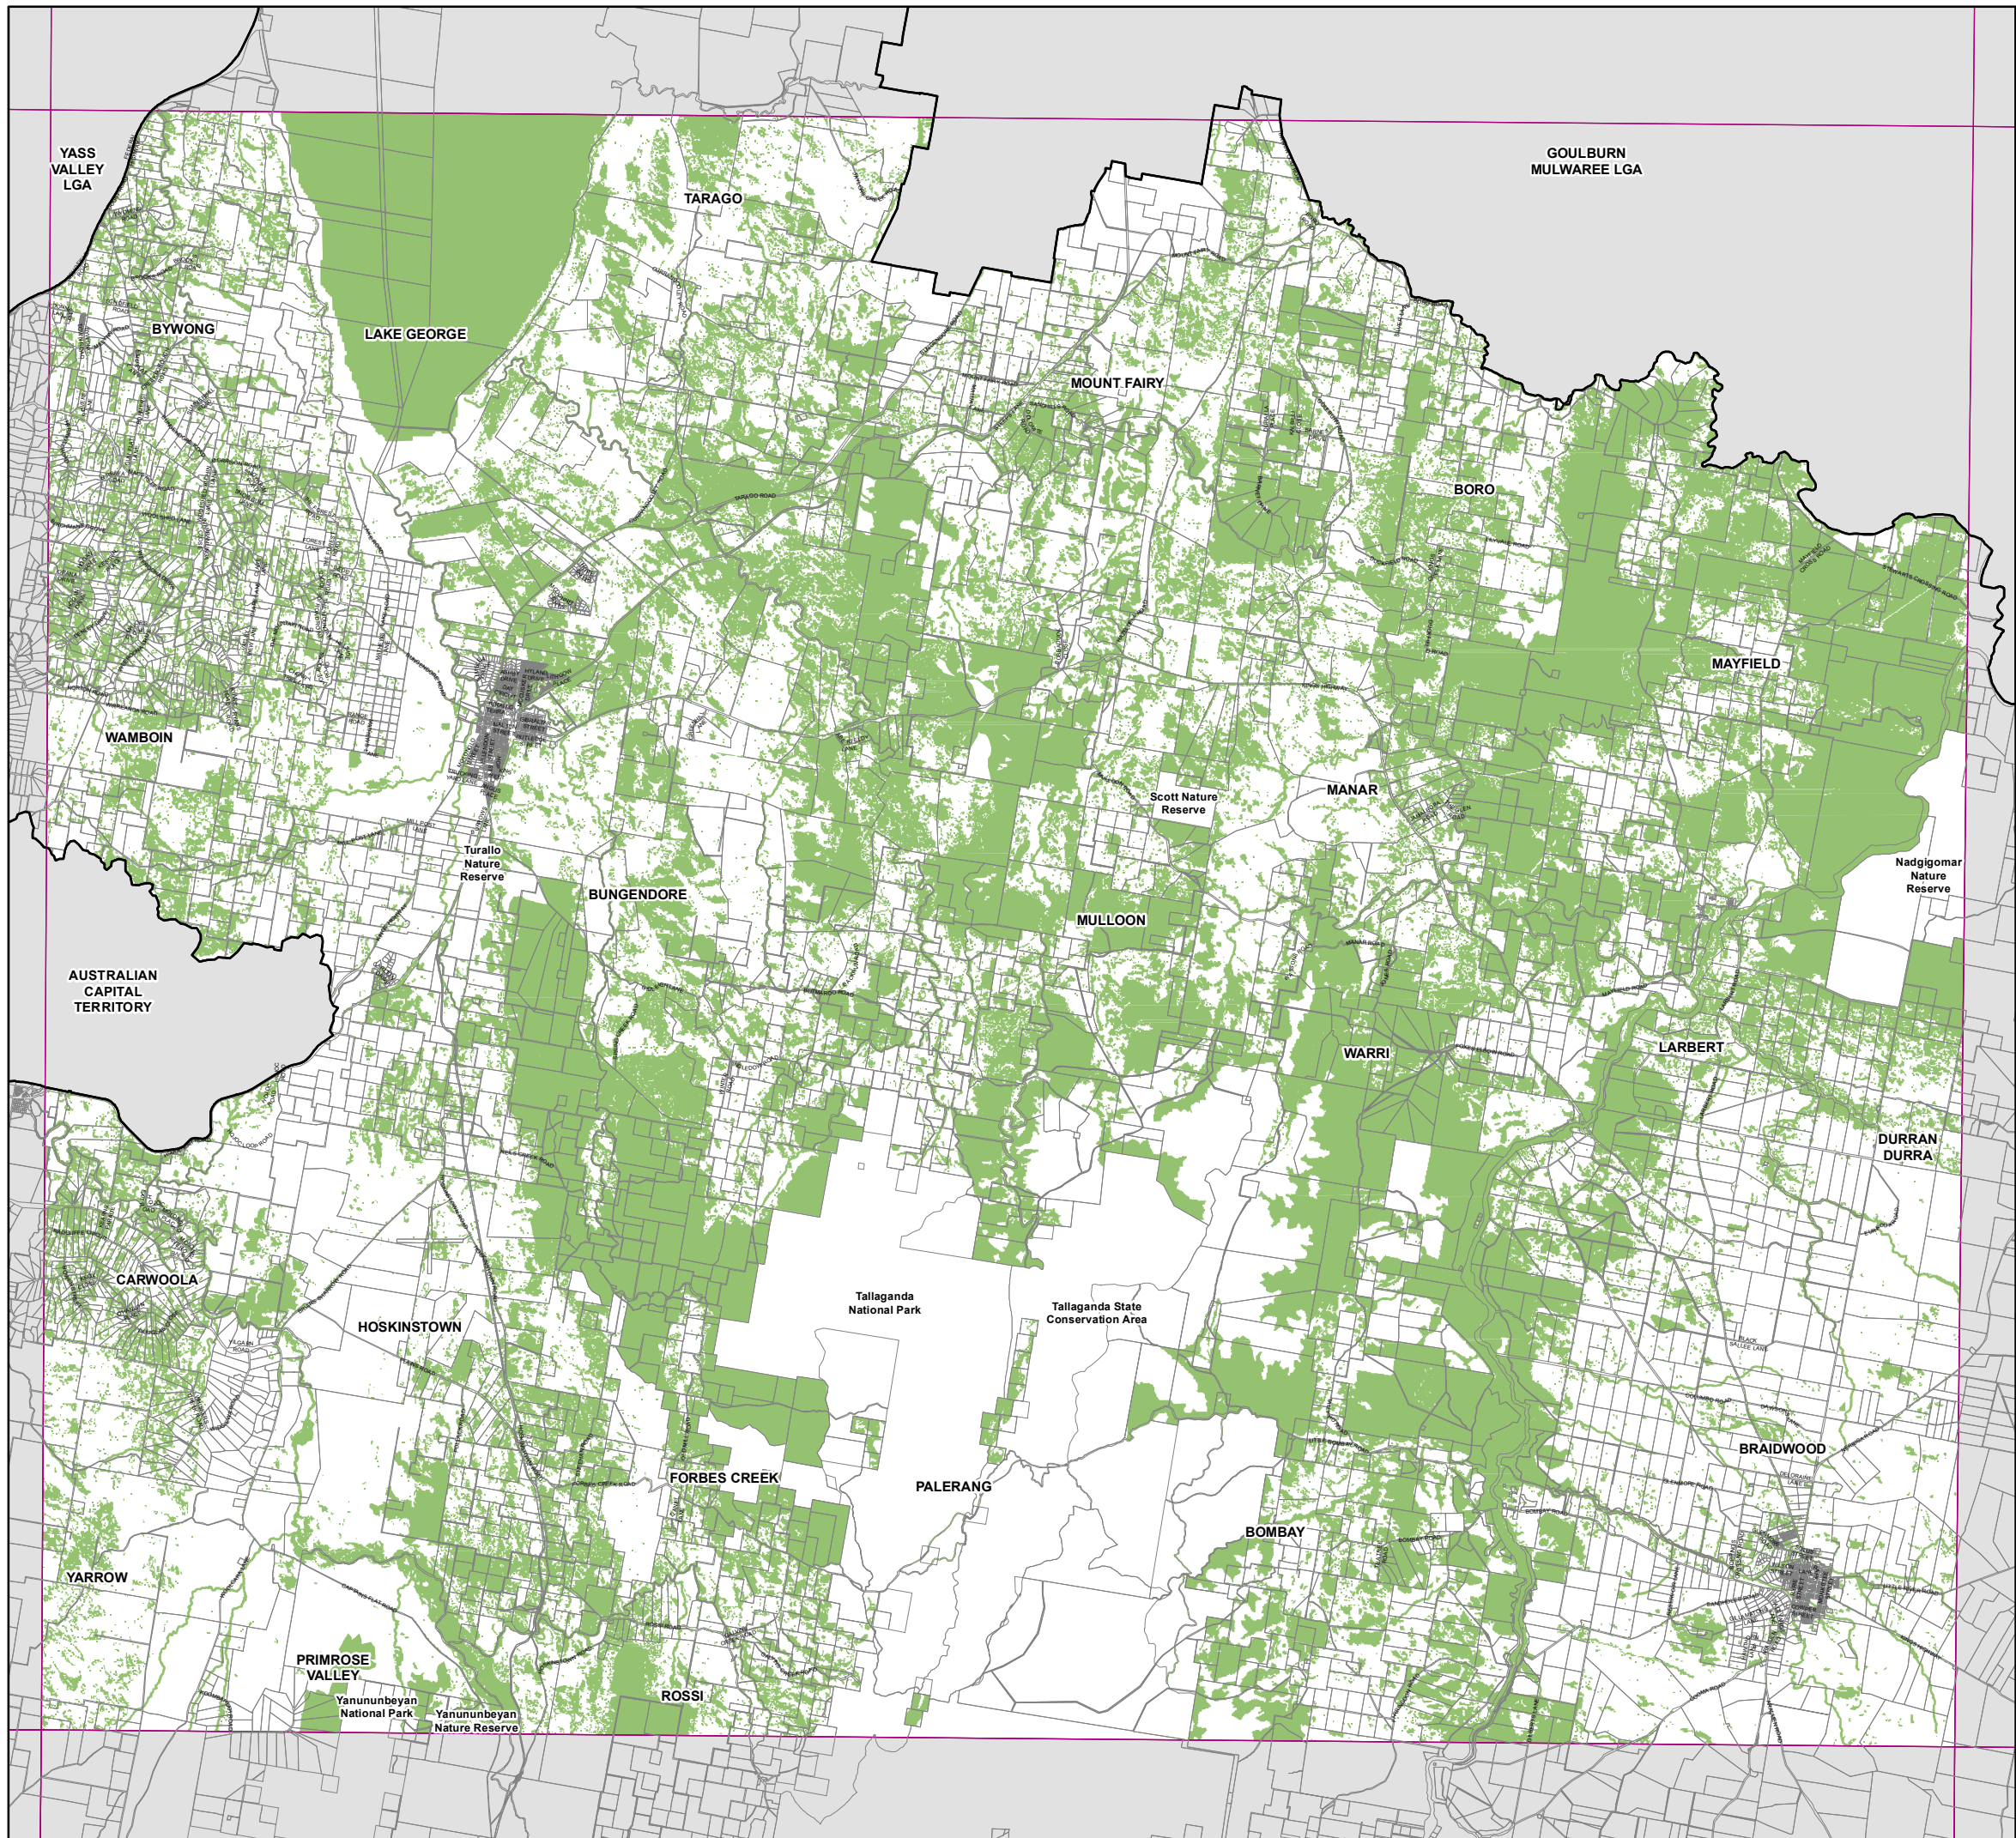

Terrestrial Biodiversity Map - Sheet BIO_004

Biodiversity
 Biodiversity

Cadastre
 Base data 01/11/2021 © Spatial Services

Projection: GDA 1994
 MGA Zone 55

Scale: 1:160,000 @ A3