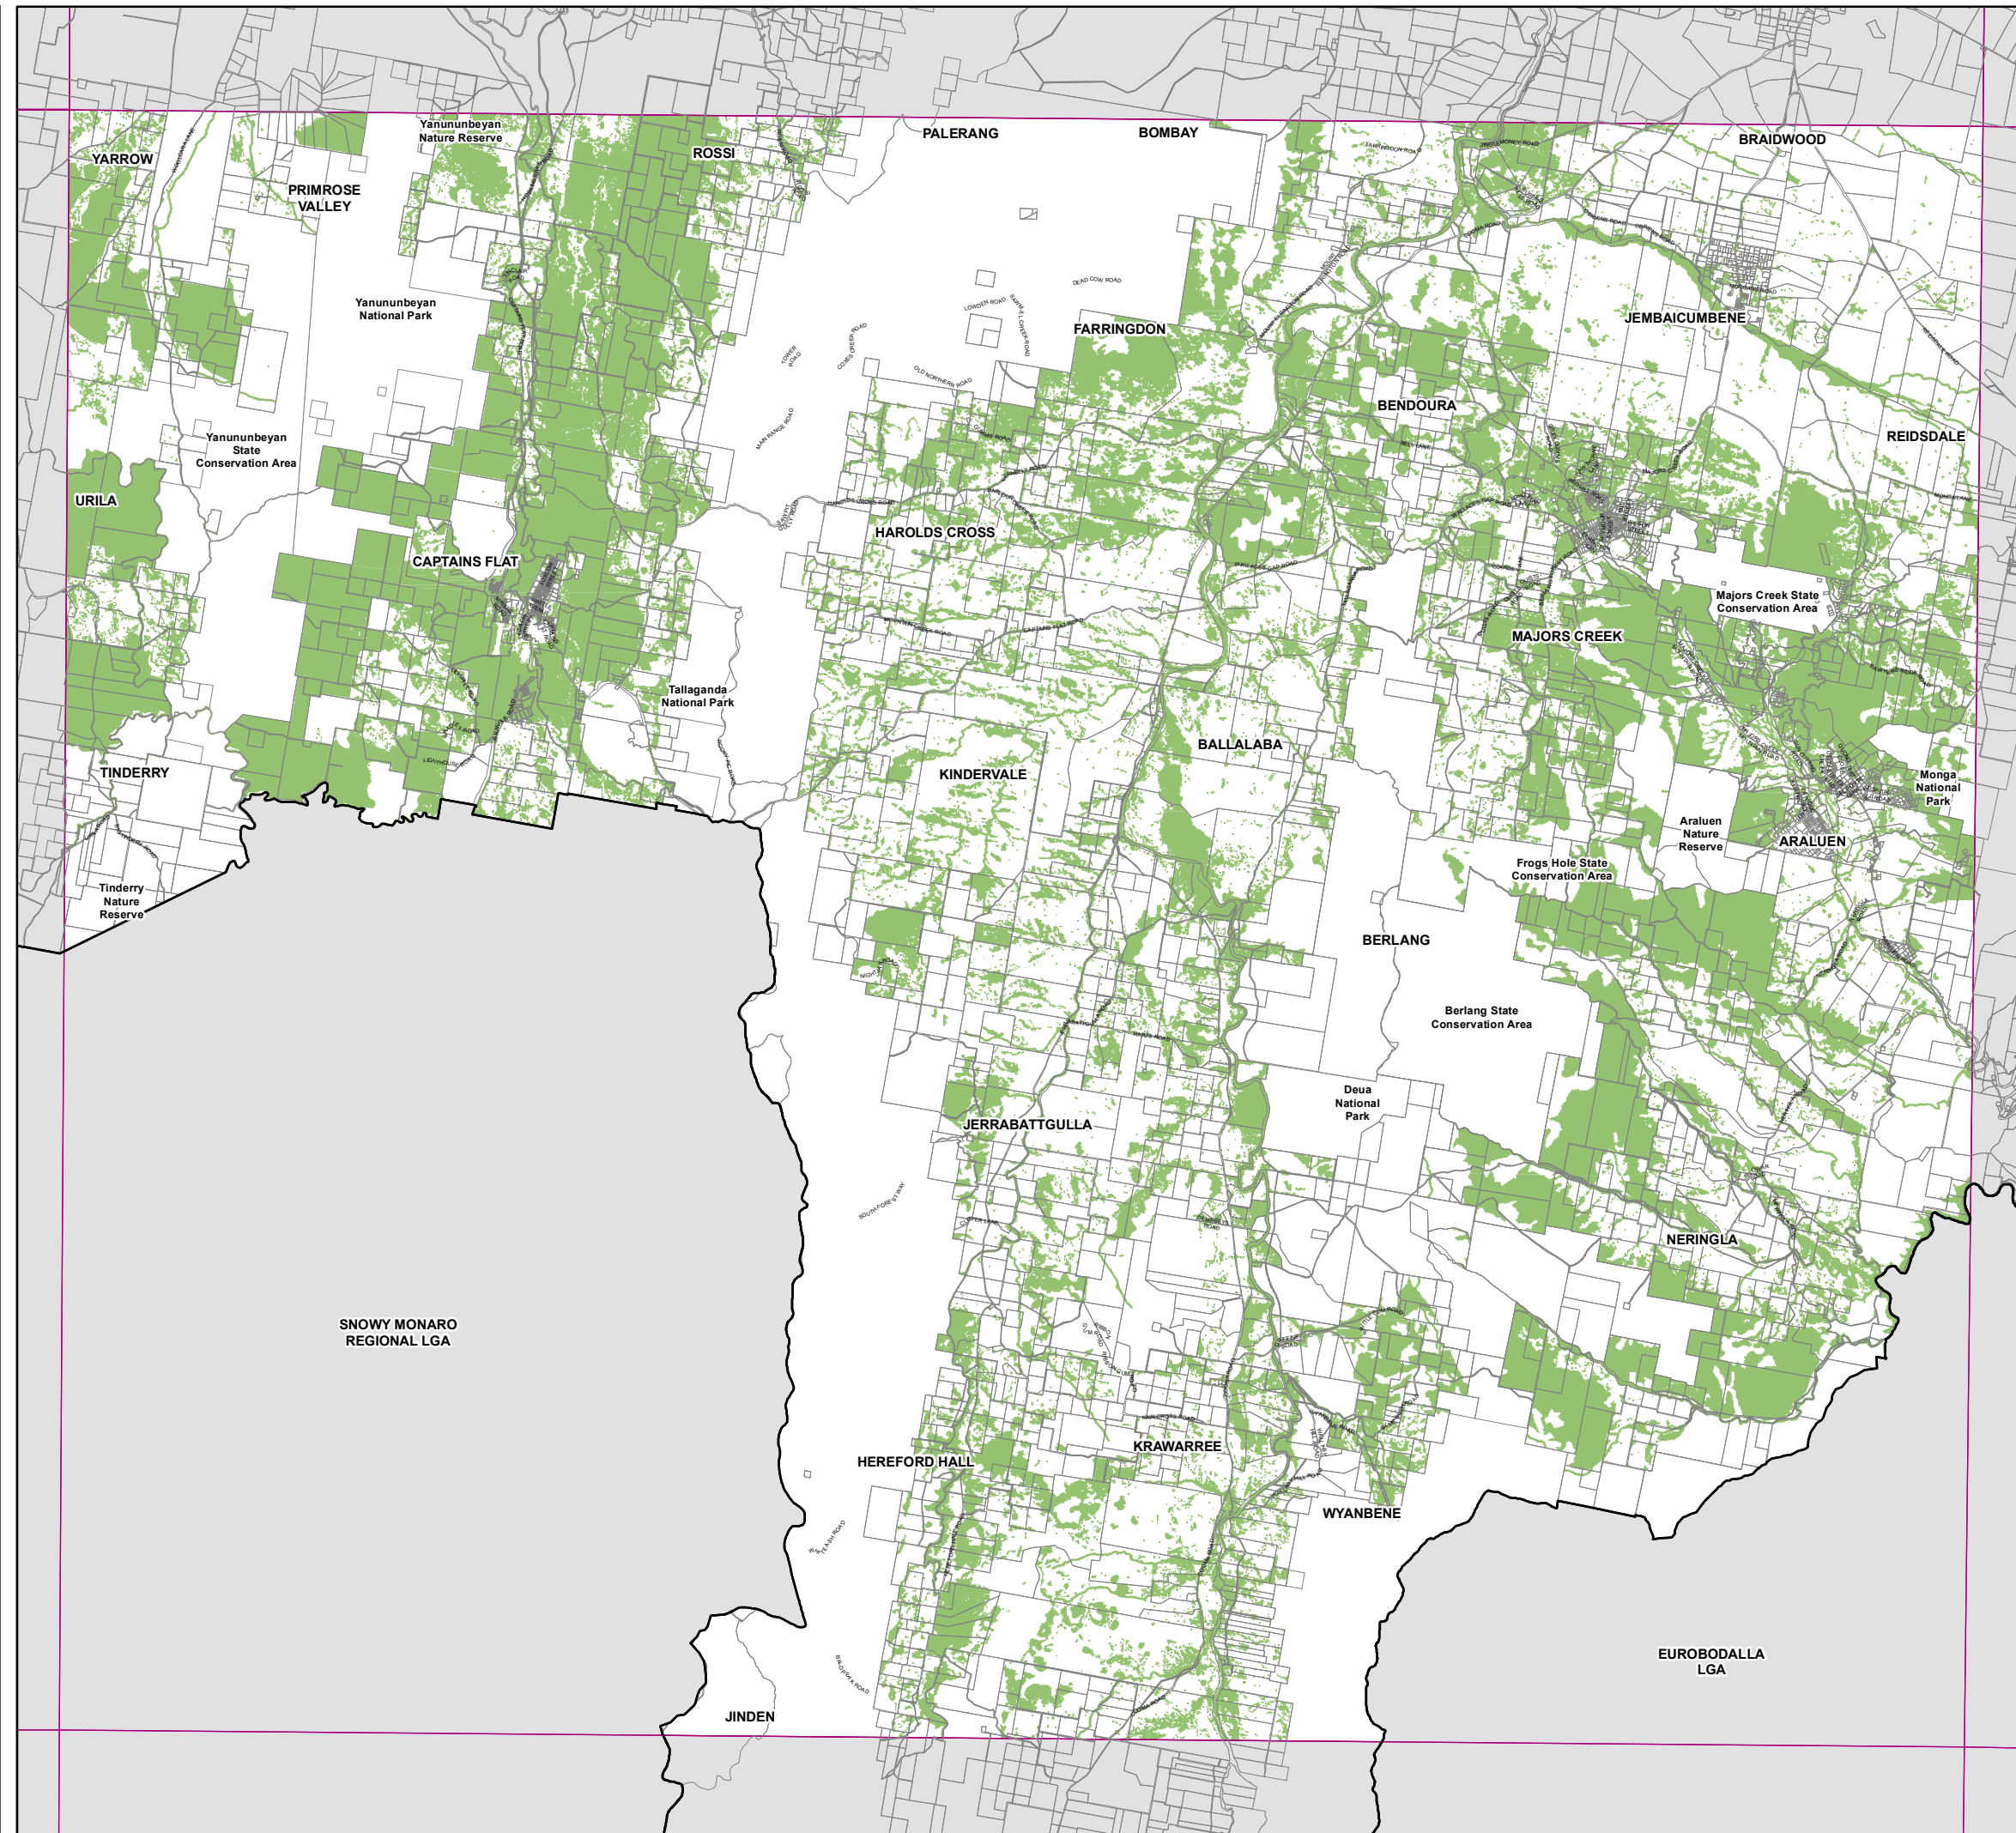

Terrestrial Biodiversity Map - Sheet BIO_005

Biodiversity
 Biodiversity

Cadastre
 Base data 01/11/2021 © Spatial Services

Projection: GDA 1994
MGA Zone 55

Scale: 1:160,000 @ A3