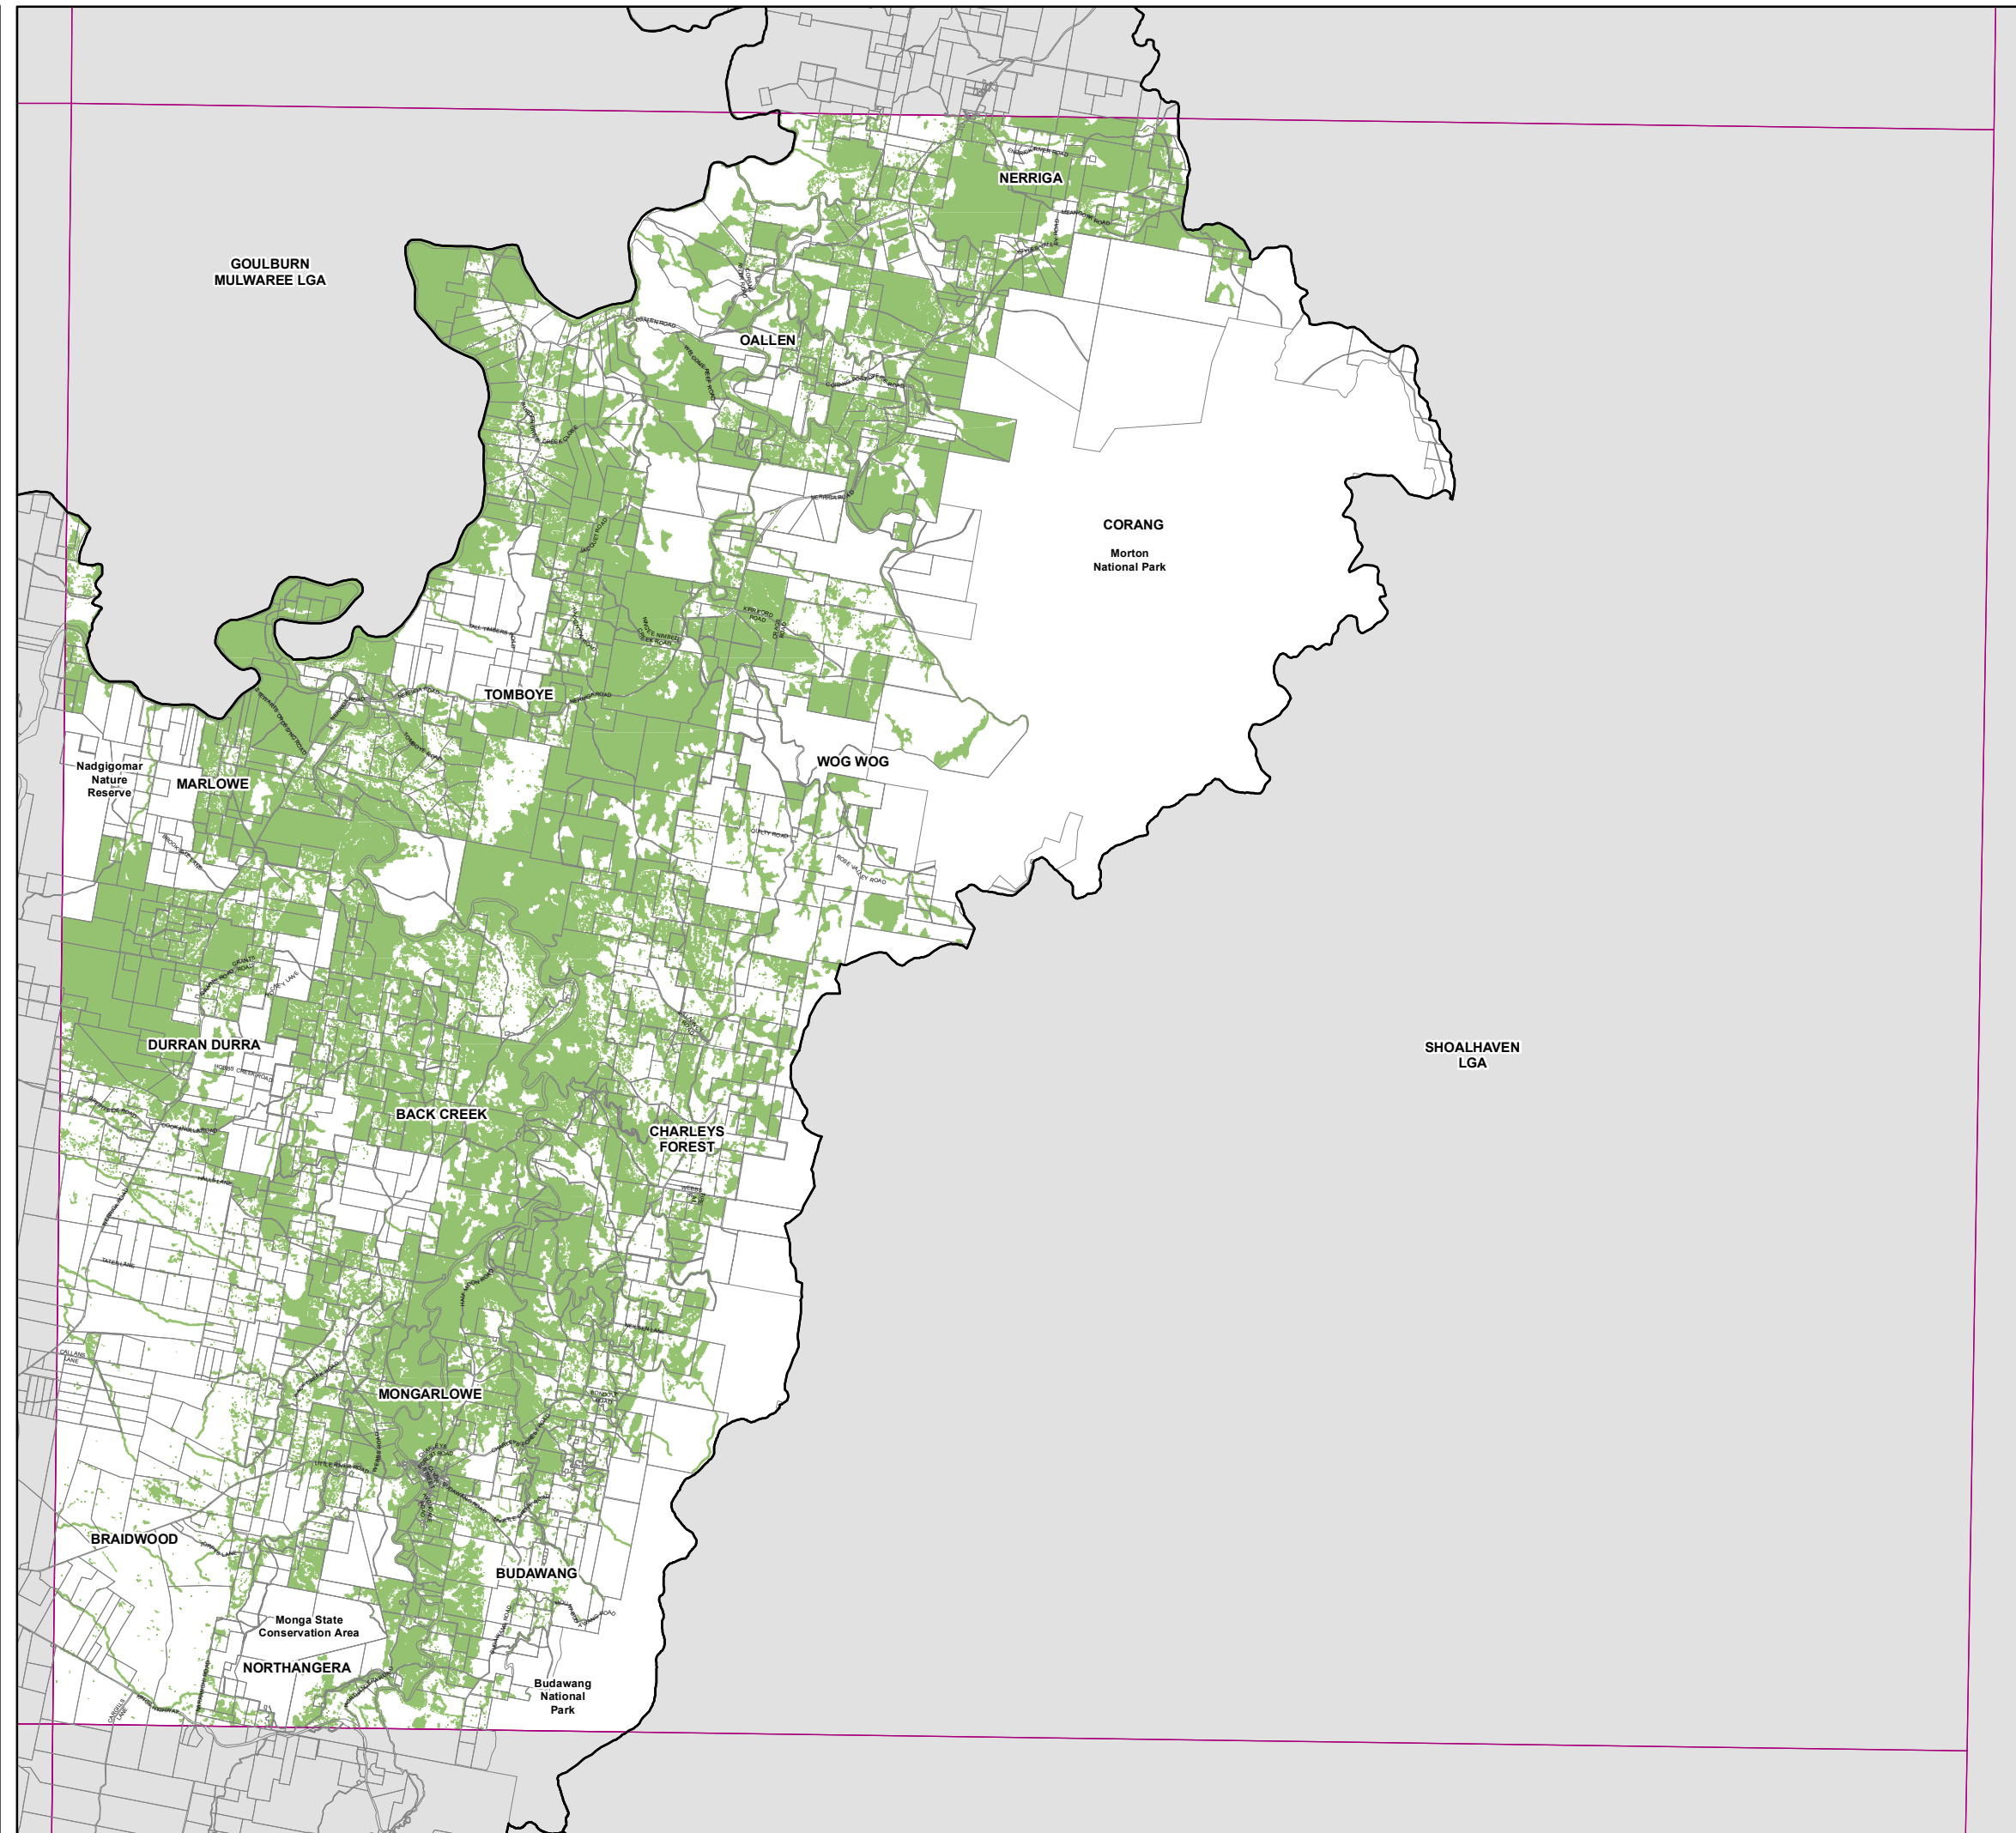

Terrestrial Biodiversity Map - Sheet BIO_008

Biodiversity
 Biodiversity

Cadastre
 Base data 01/11/2021 © Spatial Services

Projection: GDA 1994
MGA Zone 55

Scale: 1:160,000 @ A3